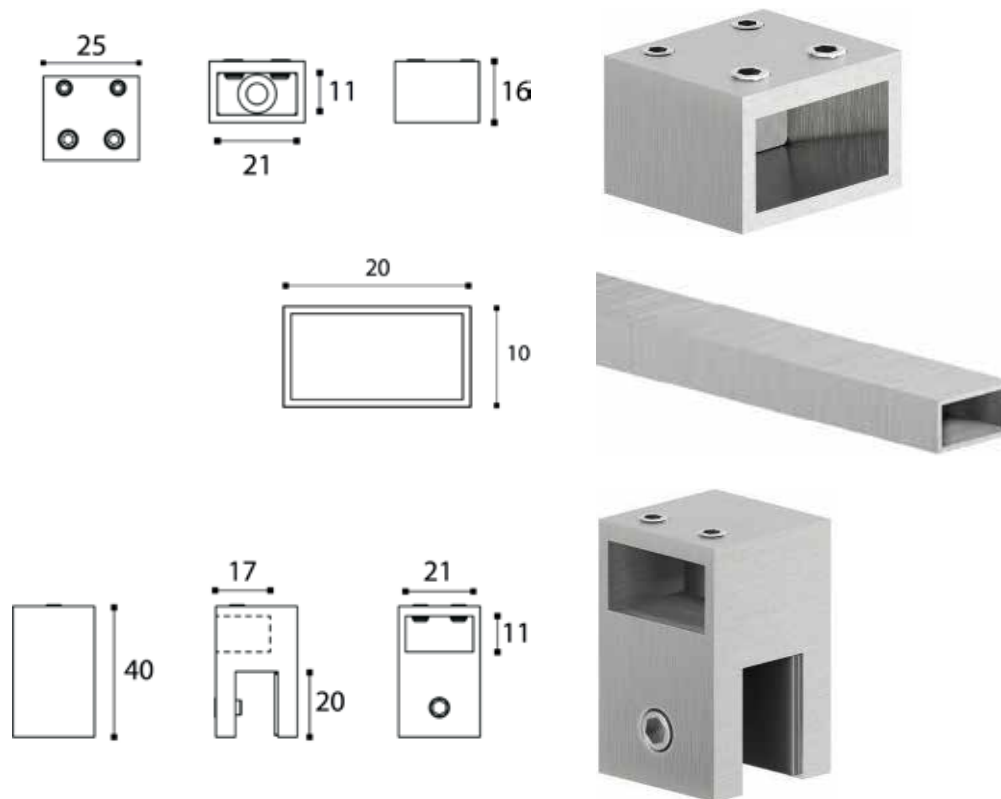

MIG

MEESTER[®]
IN GLAS

Premium stabilisatiestang

MIG

MEESTER[®]
IN GLAS

Square stabilisatiestang

MIG

MEESTER[®]
IN GLAS

Glazen douchewand plafondhoog