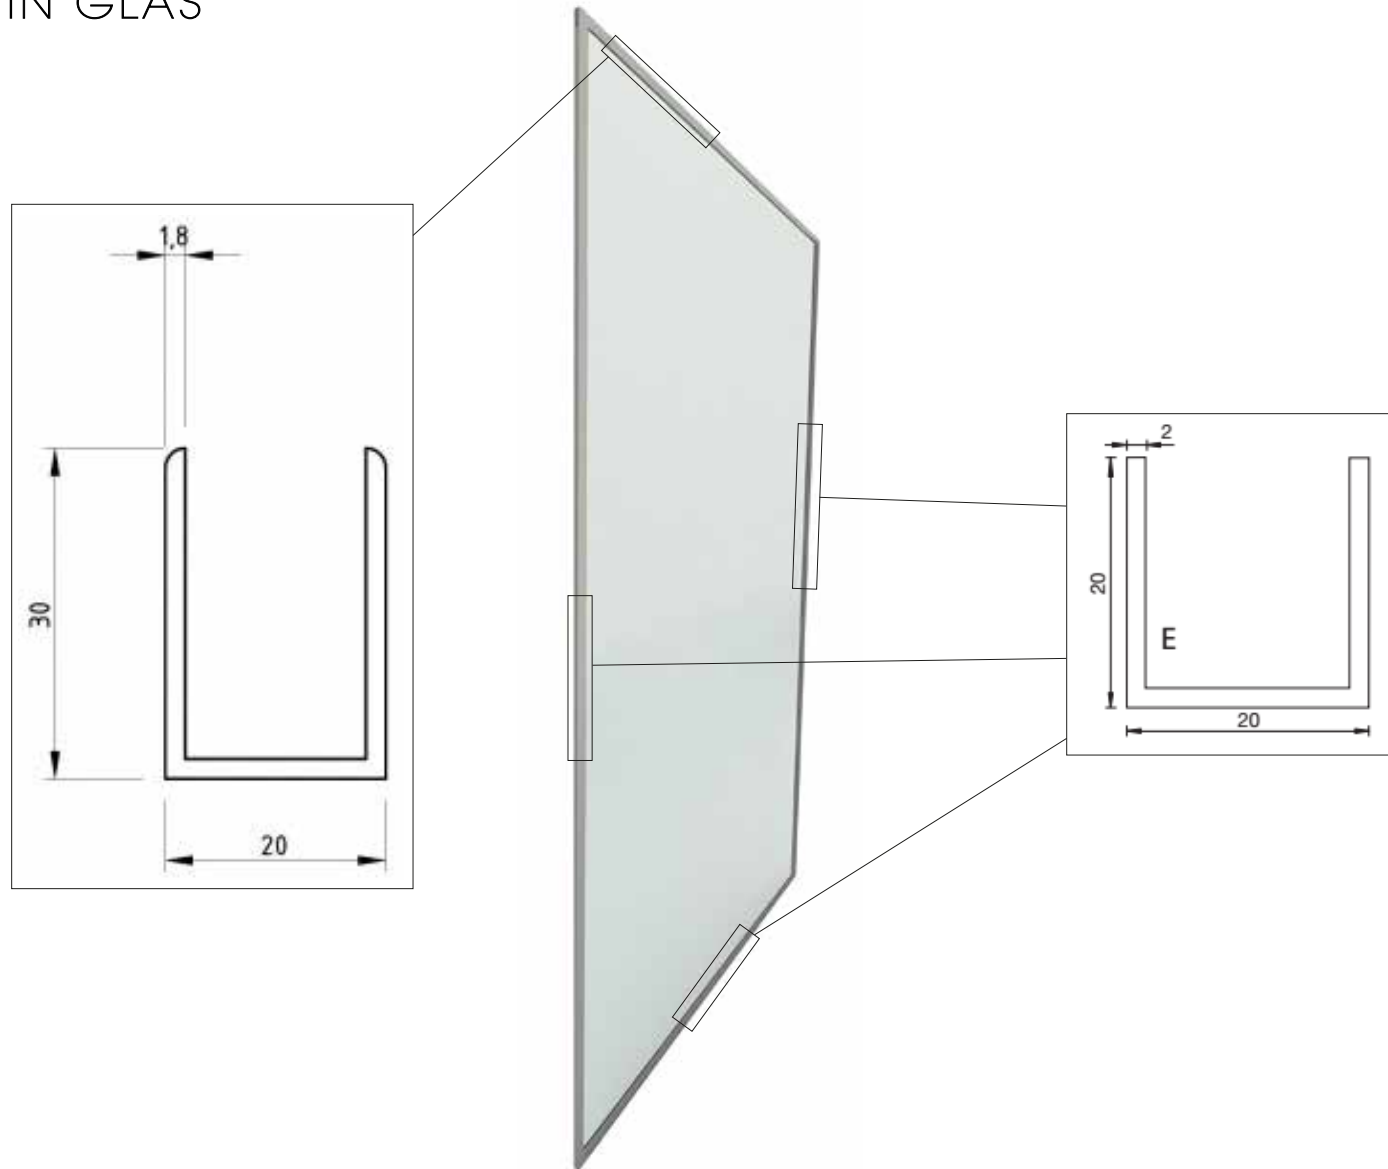

MIG

MEESTER[®]
IN GLAS

Premium stabilisatiestang

MIG

MEESTER[®]
IN GLAS

Square stabilisatiestang

MIG

MEESTER[®]
IN GLAS

Glazen douchewand plafondhoog